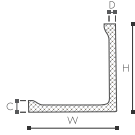

AD23

ARSTYL® collection ART DECO
 H 185 x W 115 mm
 H 115 x W 185 mm
 Face Dim. 218 mm

L1

ARSTYL®
H 150 x W 150 mm
C 20 mm - D 12 mm
👁️ p33

L2

ARSTYL®
H 200 x W 250 mm
C 30 mm - D 15 mm
👁️ p33

L3

ARSTYL®
H 175 x W 145 mm
👁️ p33

L4

ARSTYL®
H 100 x W 100 mm
C 20 mm - D 12 mm
👁️ p33

L5

ARSTYL®
H 200 x W 200 mm
C 27 mm - D 15 mm
👁️ p33

Z2

ARSTYL®
H 85 x W 85 mm
Face Dim. 120 mm
👁️ p9 **Z5** p25 **Z32**

Z3

ARSTYL®
H 105 x W 75 mm
Face Dim. 129 mm