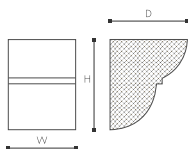

A: 15mm
H: 100mm h: 85mm
W: 100mm w: 60mm
L: 2m, 3m

Beam 12-12

A: 15mm
H: 120mm h: 105mm
W: 120mm w: 75mm
L: 2m, 3m, 4m

Beam 15-15

A: 20mm
H: 150mm h: 130mm
W: 150mm w: 95mm
L: 2m, 3m, 4m

Beam 05-14

A: 15mm
H: 55mm h: 40mm
W: 140mm
L: 3m

Sheet 03-28

H: 30mm
W: 275mm
L: 3m

Corbel large

H: 235mm
W: 175mm
D: 200mm

Corbel small

H: 125mm
W: 110mm
D: 110mm

TECHNICAL PIECES OF INFORMATION PARTES TÉCNICAS DE INFORMACIÓN PARTES TÉCNICAS DE INFORMAÇÃO INFORMAZIONI TECNICHE