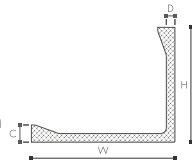

AD23

ARSTYL® collection ART DECO
 H 185 x W 115 mm
 H 115 x W 185 mm
 Face Dim. 218 mm

L1

ARSTYL®
H 150 x W 150 mm
C 20 mm - D 12 mm
👁️ p33

L2

ARSTYL®
H 200 x W 250 mm
C 30 mm - D 15 mm
👁️ p33

L3

ARSTYL®
H 175 x W 145 mm
👁️ p33

L4

ARSTYL®
H 100 x W 100 mm
C 20 mm - D 12 mm
👁️ p33

L5

ARSTYL®
H 200 x W 200 mm
C 27 mm - D 15 mm
👁️ p33

Z2

ARSTYL®
H 85 x W 85 mm
Face Dim. 120 mm
👁️ p9 **Z5** p25 **Z32**

Z3

ARSTYL®
H 105 x W 75 mm
Face Dim. 129 mm