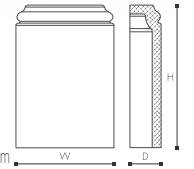

WALLSTYL®
H 40 x W 20 mm

👁️ p24 **Z1** p31 **FO2**

WB1

WALLSTYL® door surround
H 160 x W 110 mm x D 35 mm

👁️ p28-29 **kit door surround WD2, WL6**

WG1

WALLSTYL® wall panels
H 10 x W 79 mm

WG2