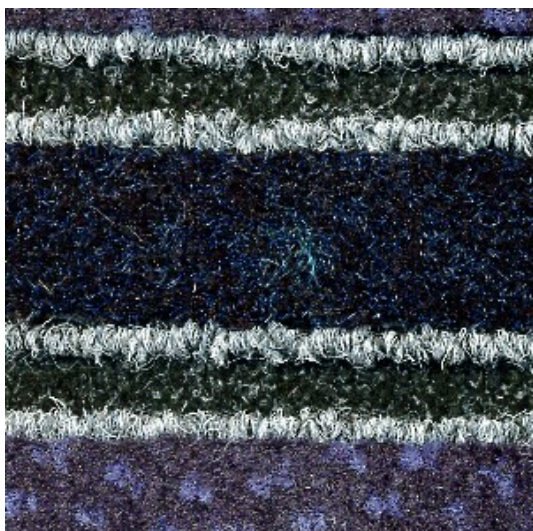

TAPETES INDUSTRIAIS

cor 10

Cor 40

Tapete Industrial com perfil de acabamento em borracha

cor 60

cor 70